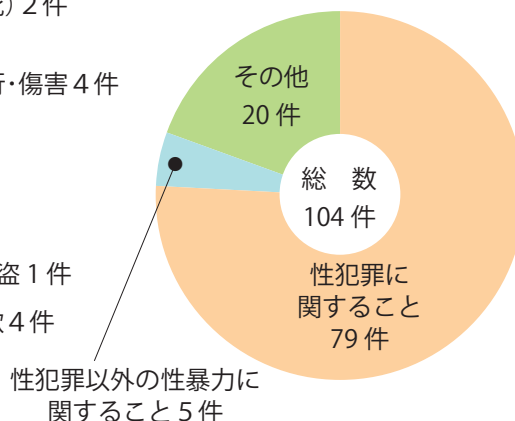

# 令和6年度事業報告

令和7年6月、秋田県社会福祉会館において、令和7年度の定時社員総会が開催され、令和6年度の事業報告及び決算報告が承認されました。

なお、令和7年3月の理事会では、令和7年度の事業計画及び収支予算案が承認されております。

## ●令和6年度電話相談受案件数

【秋田被害者支援センター】

【あきた性暴力被害者サポートセンター】