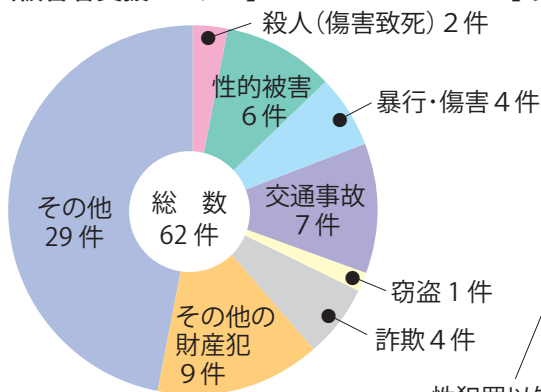

# 令和6年度事業報告

令和7年6月、秋田県社会福祉会館において、令和7年度の定時社員総会が開催され、令和6年度の事業報告及び決算報告が承認されました。

なお、令和7年3月の理事会では、令和7年度の事業計画及び収支予算案が承認されております。

## ●令和6年度電話相談受案件数

【秋田被害者支援センター】

【あきた性暴力被害者サポートセンター】